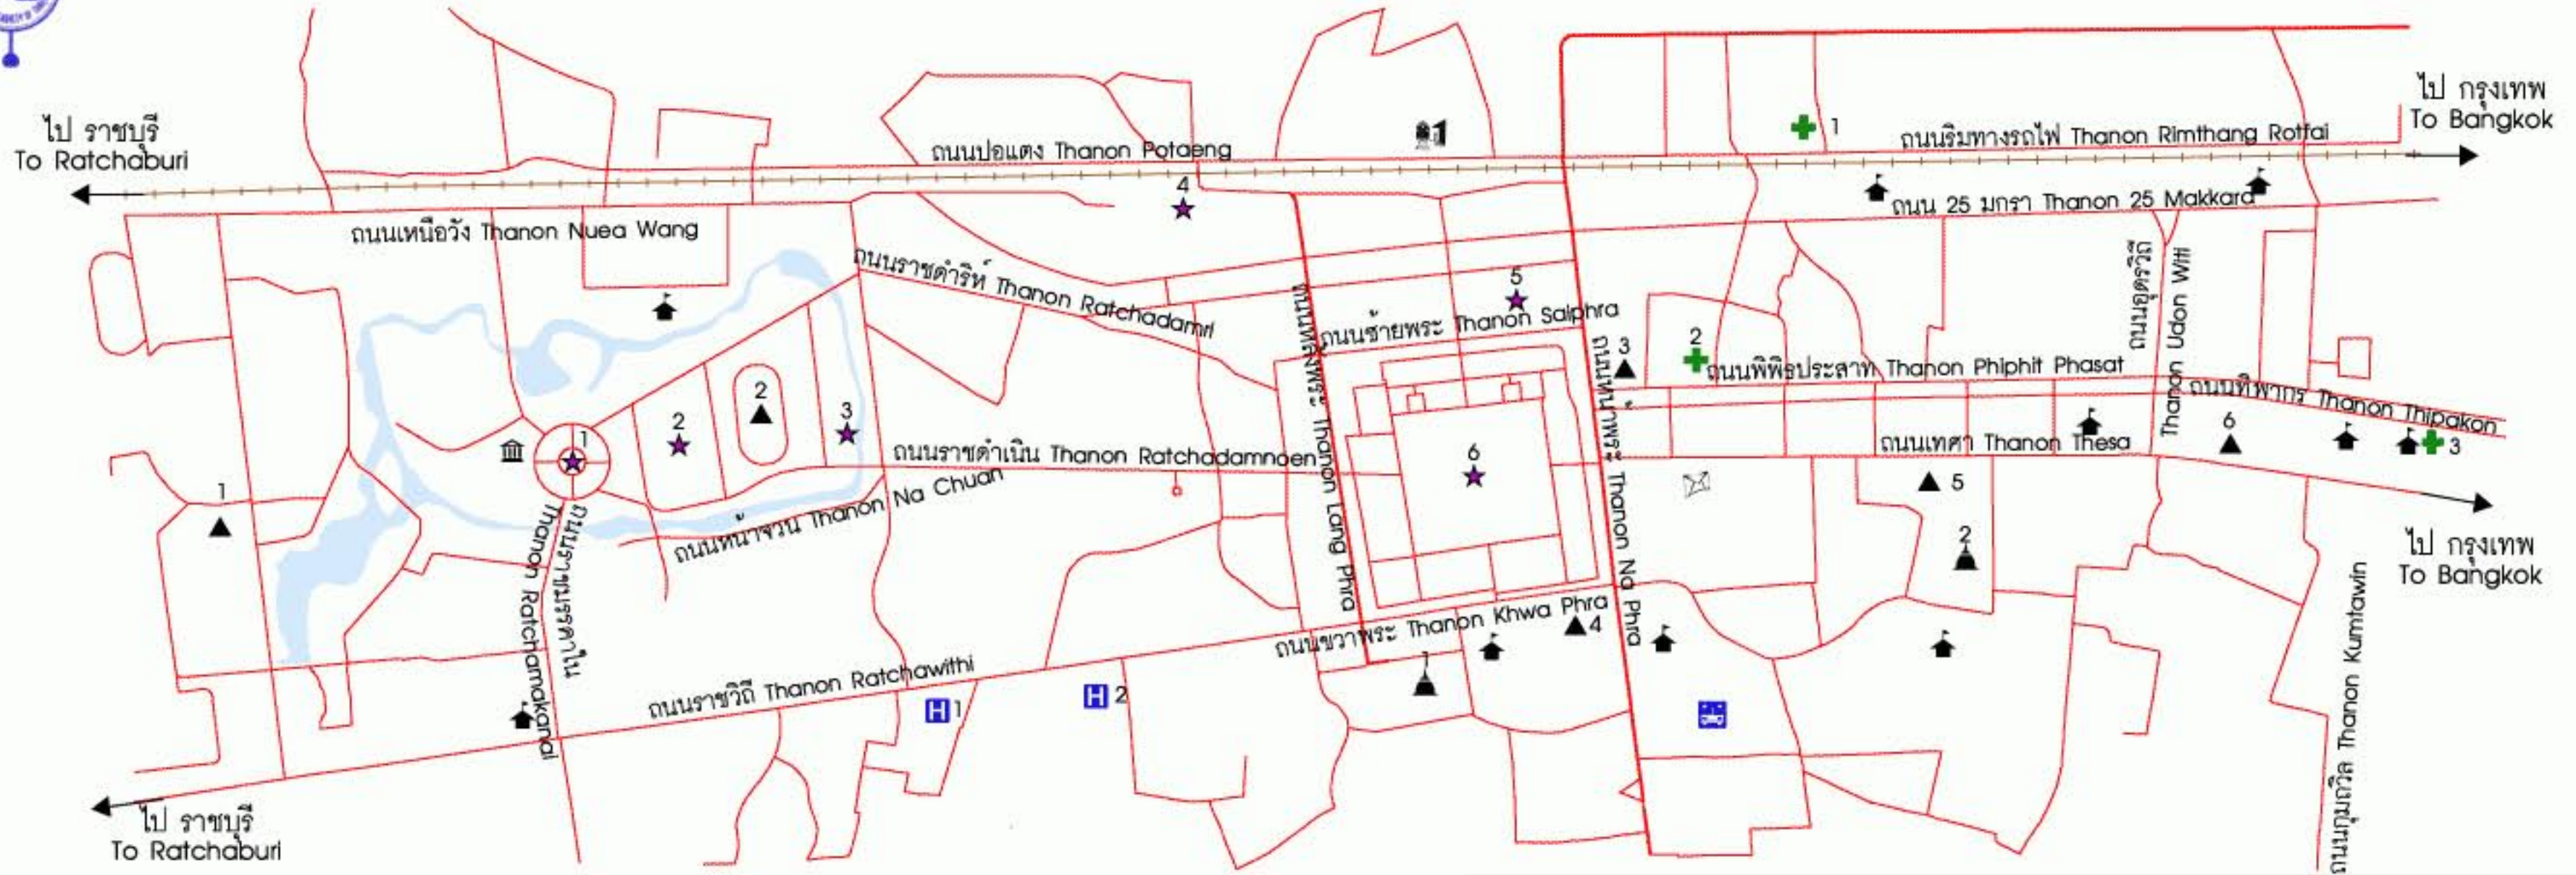

# แผนที่ตัวเมืองนครปฐม NAKHON PATHOM CITY MAP

Scale 1 : 20,000

## สัญลักษณ์ Legend

	ศาลากลางจังหวัด City Hall		สถานีรถไฟ Railway Station
	ไปรษณีย์ Post Office		ทางหลวง Highway
	โรงเรียน School		แม่น้ำ, แหล่งน้ำ River, Stream
	สถานีขนส่ง Bus Terminal		ทางรถไฟ Railway

### ▲ สถานที่สำคัญ Places

- 1 มหาวิทยาลัยศิลปากร Silapakorn University
- 2 สนามกีฬาจังหวัดนครปฐม Nakhon Pathom Stadium
- 3 สำนักงานเทศบาลนครปฐม Nakhon Pathom Municipal Office
- 4 สถานีตำรวจภูธรจังหวัดนครปฐม Nakhon Pathom Provincial Police Station
- 5 ศาลจังหวัดนครปฐม Nakhon Pathom Law Court
- 6 สถานีตำรวจทางหลวง Highway Police Station

### ★ แหล่งท่องเที่ยว Tourist Attraction

- 1 อนุสาวรีย์ย่าเทล Ya - le Monument
- 2 พระราชวังสนามจันทร์ Sanam Chan Palace
- 3 สวนสัตว์เทศบาล Municipal Zoo
- 4 เนินวัดพระงาม Noen Wat Phra Ngam
- 5 อนุสาวรีย์พระยาพิชัย Phraya Kong Monument
- 6 องค์พระปฐมเจดีย์ Phra Pathom Chedi