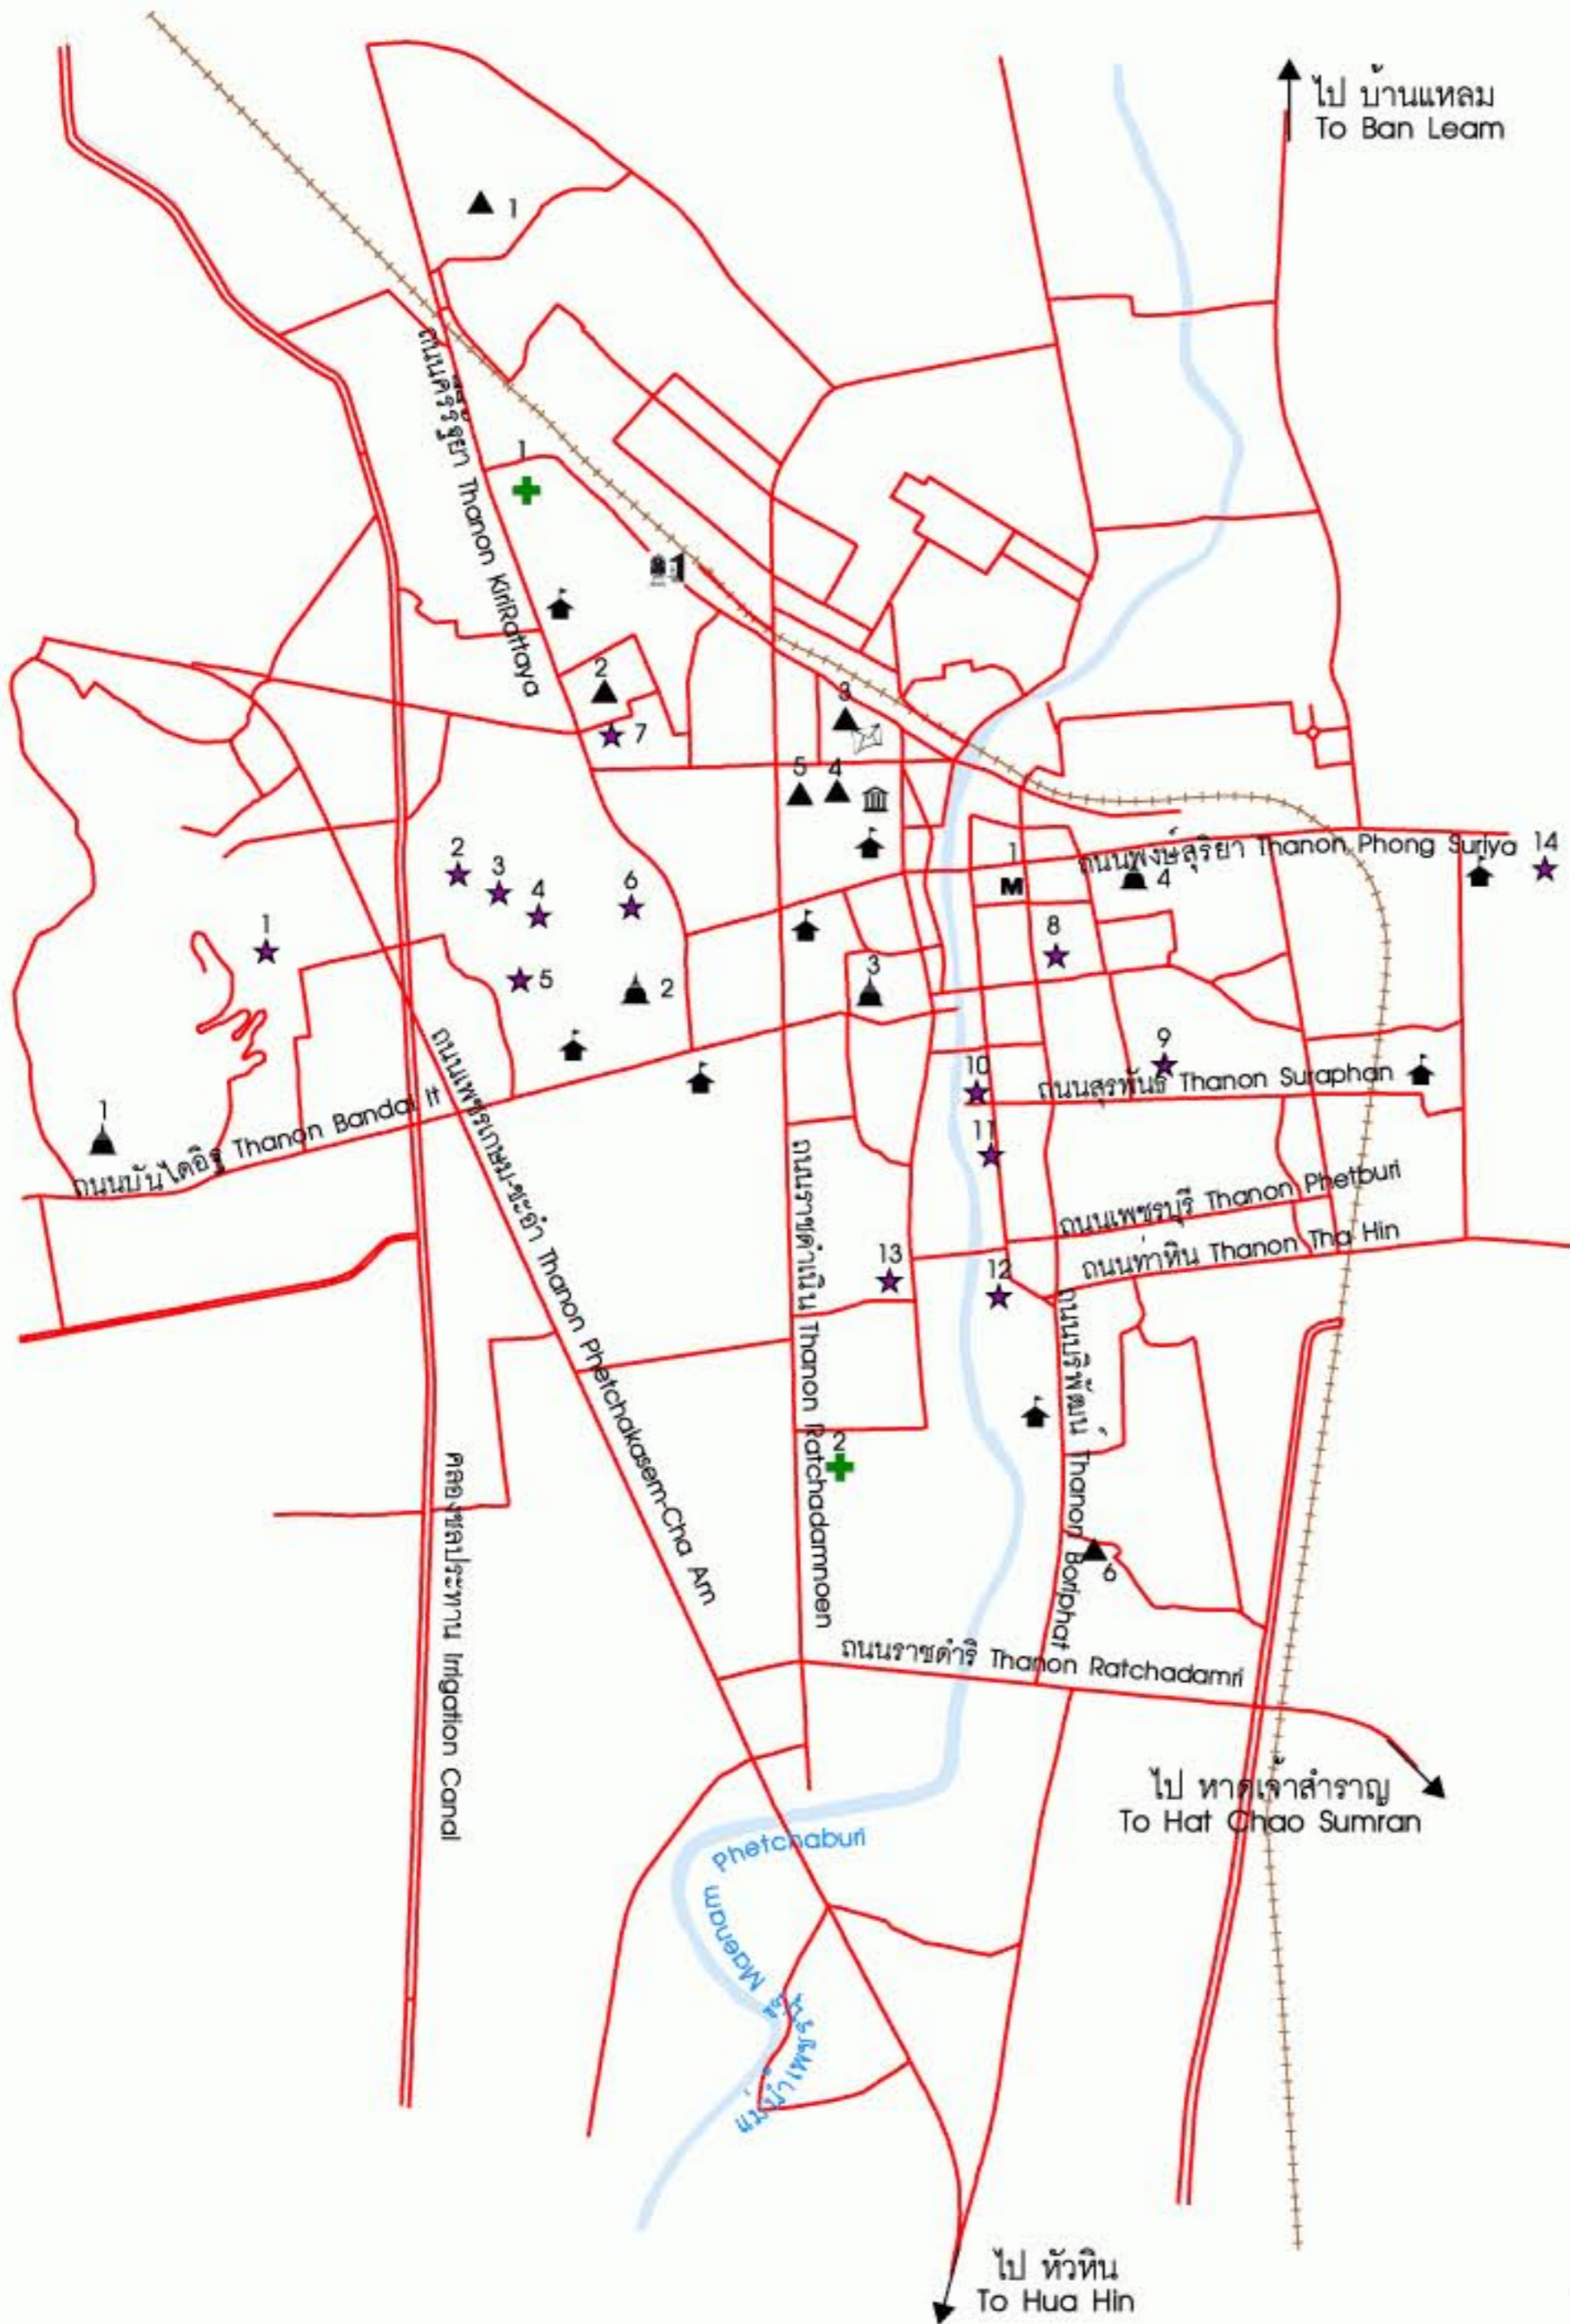

# แผนที่ตัวเมืองเพชรบุรี PHETCHABURI CITY MAP

- ▲ วัด Temple (Wat)**
  - 1 วัดเขามันไดอิฐ Wat Kaobandait
  - 2 วัดพระพุทธไสยาสน์ Wat Phraphuttasaiyat
  - 3 วัดมหาธาตุวรวิหาร Wat Mahathat Worawihan
  - 4 วัดใหญ่สุวรรณาราม Wat Yai Suwannaram
- + โรงพยาบาล Hospital**
  - 1 โรงพยาบาลพระจอมเกล้าจังหวัดเพชรบุรี Phrachomkao Hospital
  - 2 โรงพยาบาลค่ายรามราชนิเวศน์ Kai Ramratchanlwet Hospital
- M ตลาด Market**
  - 1 ตลาด Market
- ▲ สถานที่สำคัญ Places**
  - 1 สนามกีฬาจังหวัดเพชรบุรี Phetchaburi Stadium
  - 2 สนามกีฬาเทศบาลเมืองเพชรบุรี Phetchaburi Municipal Stadium
  - 3 สำนักงานเทศบาลเมืองเพชรบุรี Phetchaburi Municipal Office
  - 4 สถานีตำรวจภูธรเมืองเพชรบุรี Mueang Phetchaburi Provincial Police Station
  - 5 ศาลจังหวัดเพชรบุรี Phetchaburi Law Court
  - 6 วิทยาลัยเทคนิคเพชรบุรี Phetchaburi Technical College
- ★ แหล่งท่องเที่ยว Tourist Attraction**
  - 1 สำนักสงฆ์ถ้ำหัว Tam Wa Priest's Camp Site
  - 2 พระราชวังพระนครคีรี Phranakon Kiri Palace
  - 3 พระธาตุจอมเพชร Phratat Chomphet
  - 4 เจดีย์แดง Chedi Daeng
  - 5 ศาลเจ้าท้าว Tao Shrine
  - 6 สำนักสงฆ์กุฎิดาว Kudidao Priest's Camp Site
  - 7 สวน 60 พรรษา 60 Pansa Park
  - 8 ศาลเจ้าพ่อเสือ Pho Suea Shrine
  - 9 ศาลเจ้าพ่อหลักเมือง City Pillar Shrine
  - 10 ศาลเจ้าสกลวิเทียก Hok Lio Kaeng Shrine
  - 11 ศาลเจ้าวัดลาด Wat Lat Shrine
  - 12 ศาลเจ้าบ้านป็น Ban Puen Shrine
  - 13 ศาลเจ้าตัวเสาเอี้ย Tua Sao Ia Shrine
  - 14 โบสถ์นักบุญเวเนนซีโอ Saint Wenonclo Church

## สัญลักษณ์ Legend

- |  |                 |              |  |                  |                 |
|--|-----------------|--------------|--|------------------|-----------------|
|  | ศาลากลางจังหวัด | City Hall    |  | สถานีรถไฟ        | Railway Station |
|  | ไปรษณีย์        | Post Office  |  | ทางหลวง          | Highway         |
|  | โรงเรียน        | School       |  | แม่น้ำ, แหล่งน้ำ | River, Stream   |
|  | สถานีขนส่ง      | Bus Terminal |  | ทางรถไฟ          | Railway         |