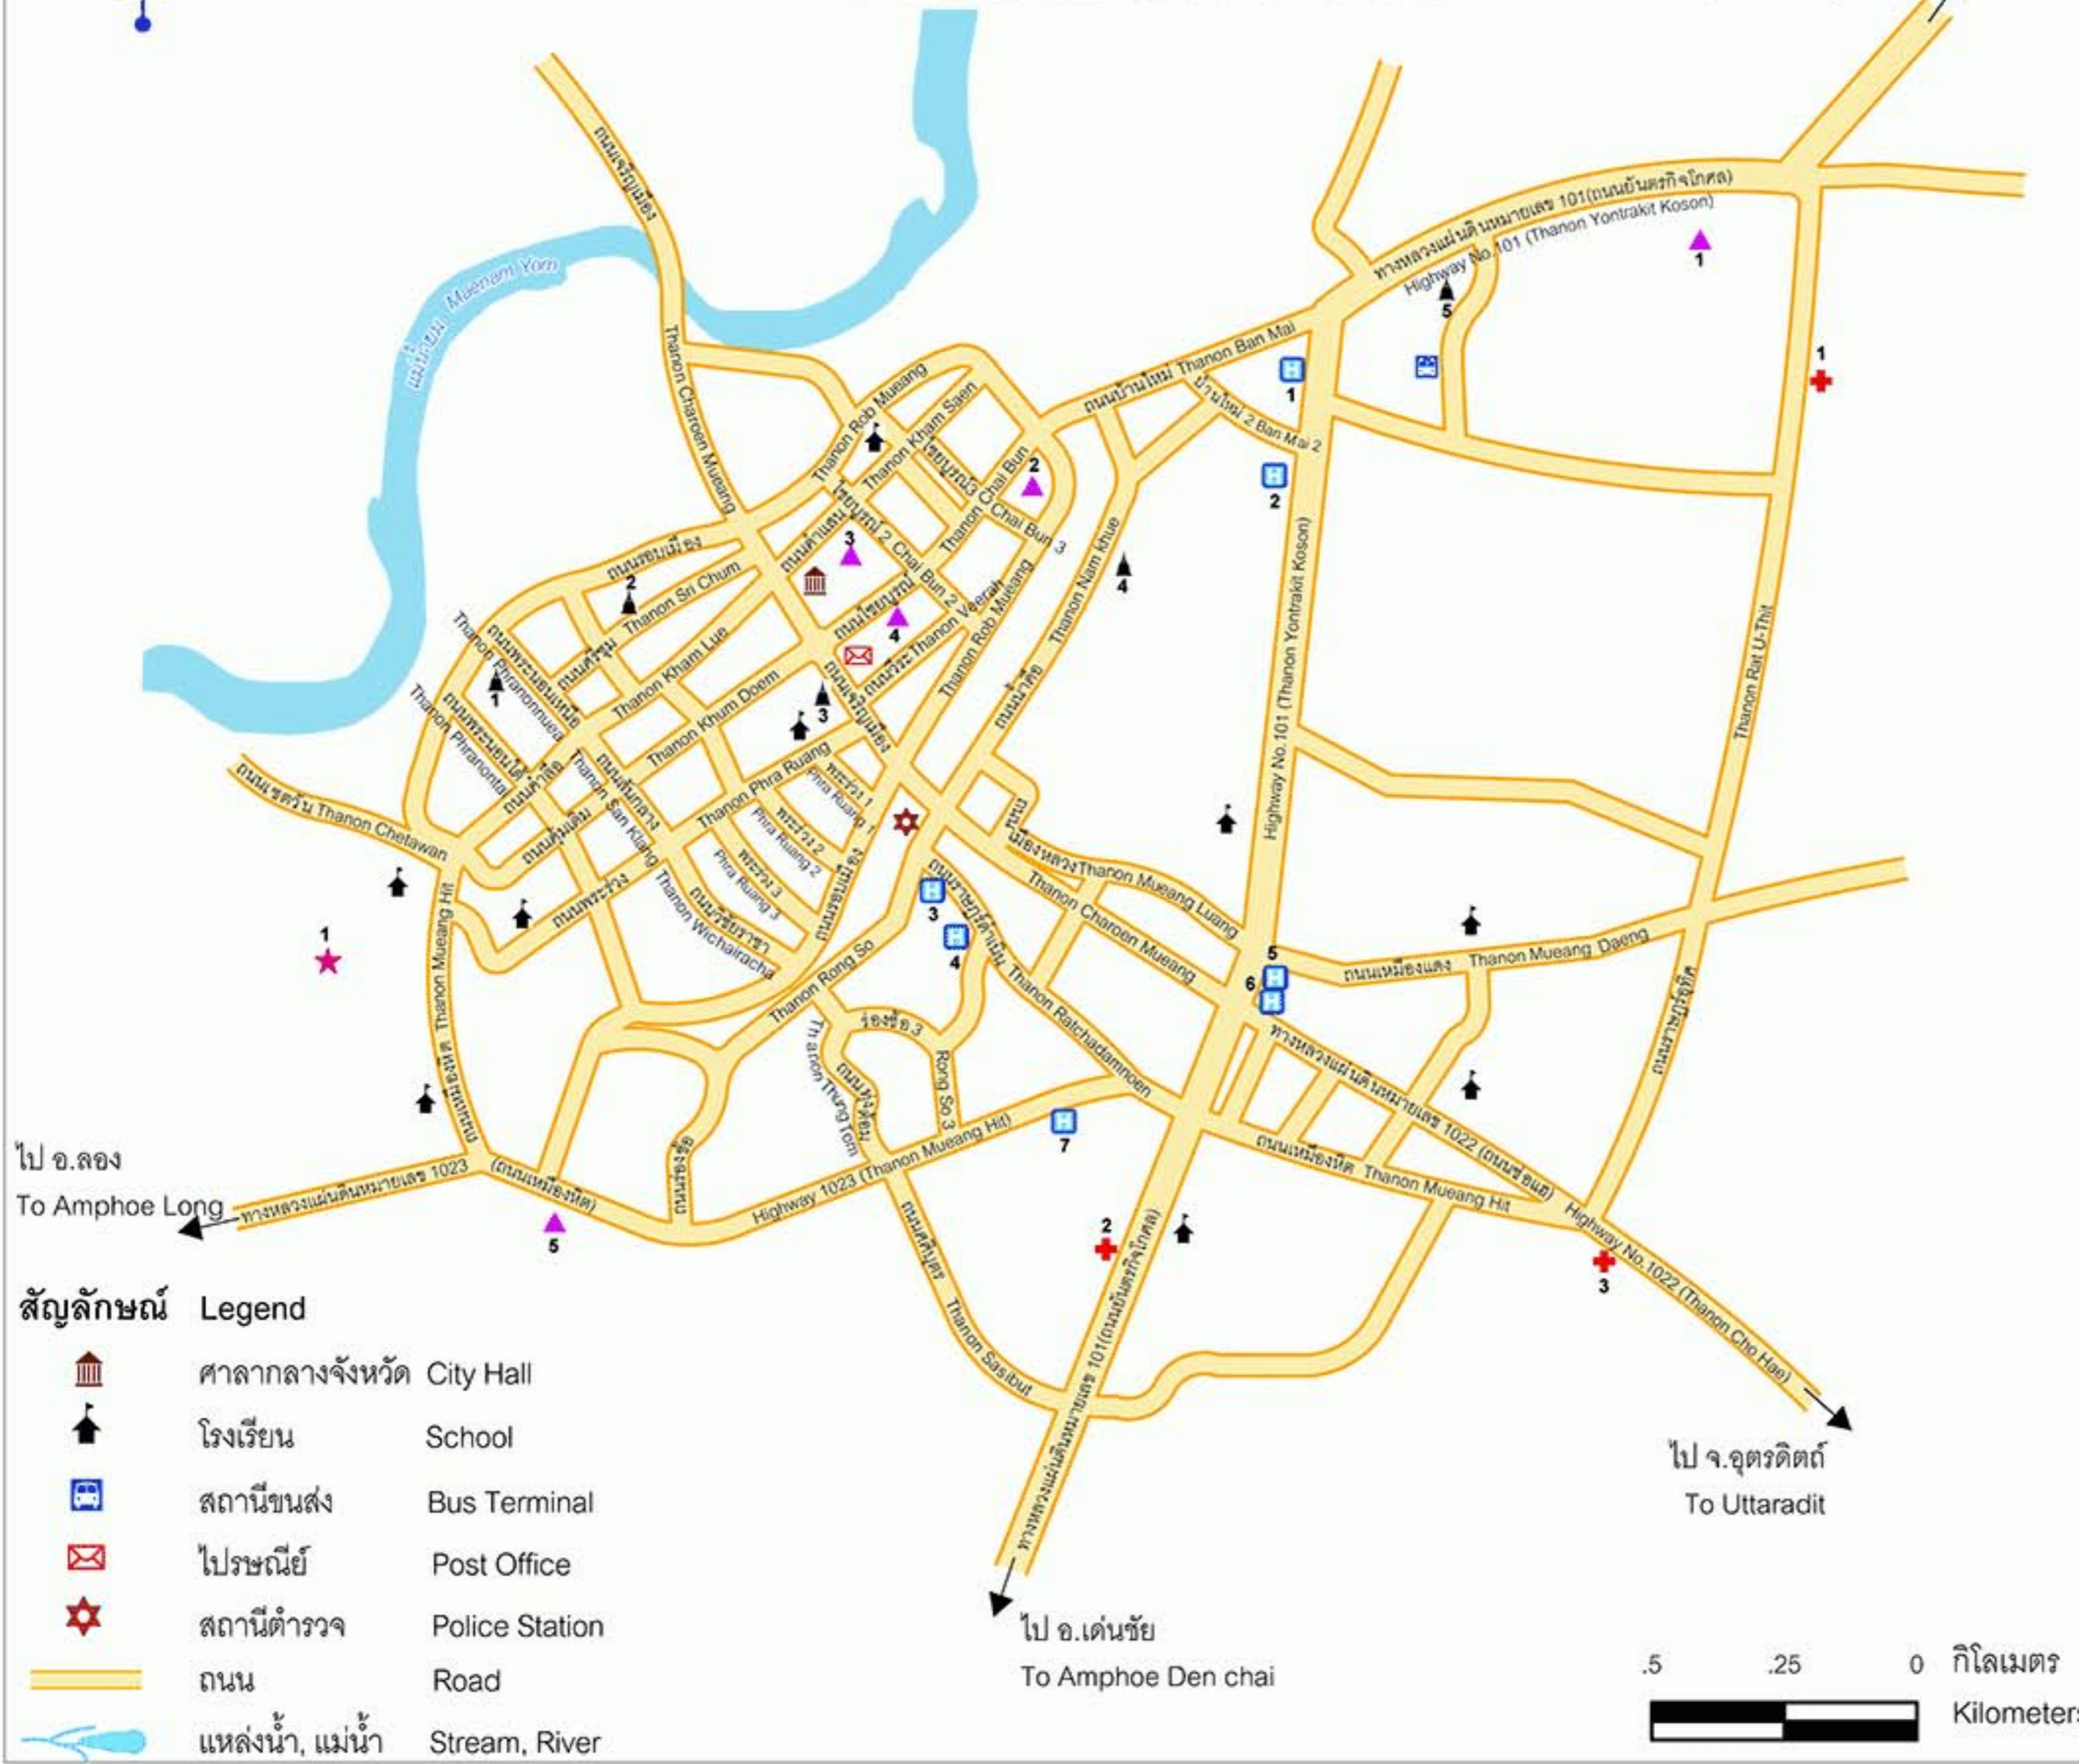

แผนที่ตัวเมืองแพร่ PHRAE CITY MAP

สัญลักษณ์ Legend

	ศาลากลางจังหวัด	City Hall
	โรงเรียน	School
	สถานีขนส่ง	Bus Terminal
	ไปรษณีย์	Post Office
	สถานีตำรวจ	Police Station
	ถนน	Road
	แหล่งน้ำ, แม่น้ำ	Stream, River

- H โรงแรม Hotel**
- 1 โรงแรมแม่ยมพาเลส Mae Yom Palace Hotel
 - 2 โรงแรมภราดร Paradorn Hotel
 - 3 โรงแรมนครแพร่ Nakhon Phrae Hotel
 - 4 โรงแรมบุษราคัม Busarakham Hotel
 - 5 โรงแรมทุ่งศรีไพบูลย์ Thung Si Phaibun Hotel
 - 6 โรงแรมสวัสดิการ Sawatdikan Hotel
 - 7 โรงแรมนครแพร่ทาวเวอร์ Nakhon Phrae Tower Hotel
- วัด Temple (Wat)**
- 1 วัดพระนอน Wat Phra Non
 - 2 วัดหลวง Wat Luang
 - 3 วัดพระบาทมิ่งเมืองวรวิหาร
Wat Phrabat Ming Mueang Worawiharn
 - 4 วัดสระบ่อแก้ว Wat Sa Bo Kaeo
 - 5 วัดจอมสวรรค์ Wat Chom Sawan
- + โรงพยาบาล Hospital**
- 1 โรงพยาบาลรวมแพทย์ Ruam Phaet Hospital
 - 2 โรงพยาบาลแพร่คริสเตียน Phrae Christian Hospital
 - 3 โรงพยาบาลแพร่ Phrae Hospital
- ▲ สถานที่สำคัญ Places**
- 1 สนามกีฬาจังหวัดแพร่ Phrae Sport Stadium
 - 2 เรือนจำจังหวัดแพร่ Phrae Prison
 - 3 ที่ว่าการการอำเภอเมืองแพร่ Phrae Town Hall
 - 4 สำนักงานเทศบาลเมืองแพร่ Phrae Municipal Office
 - 5 วิทยาลัยเทคนิคแพร่ Phrae Technical College
- ★ แหล่งท่องเที่ยว Tourist Attraction**
- 1 บ้านประทับใจ หรือ บ้านเสาร้อยต้น Ban Prathap Chai