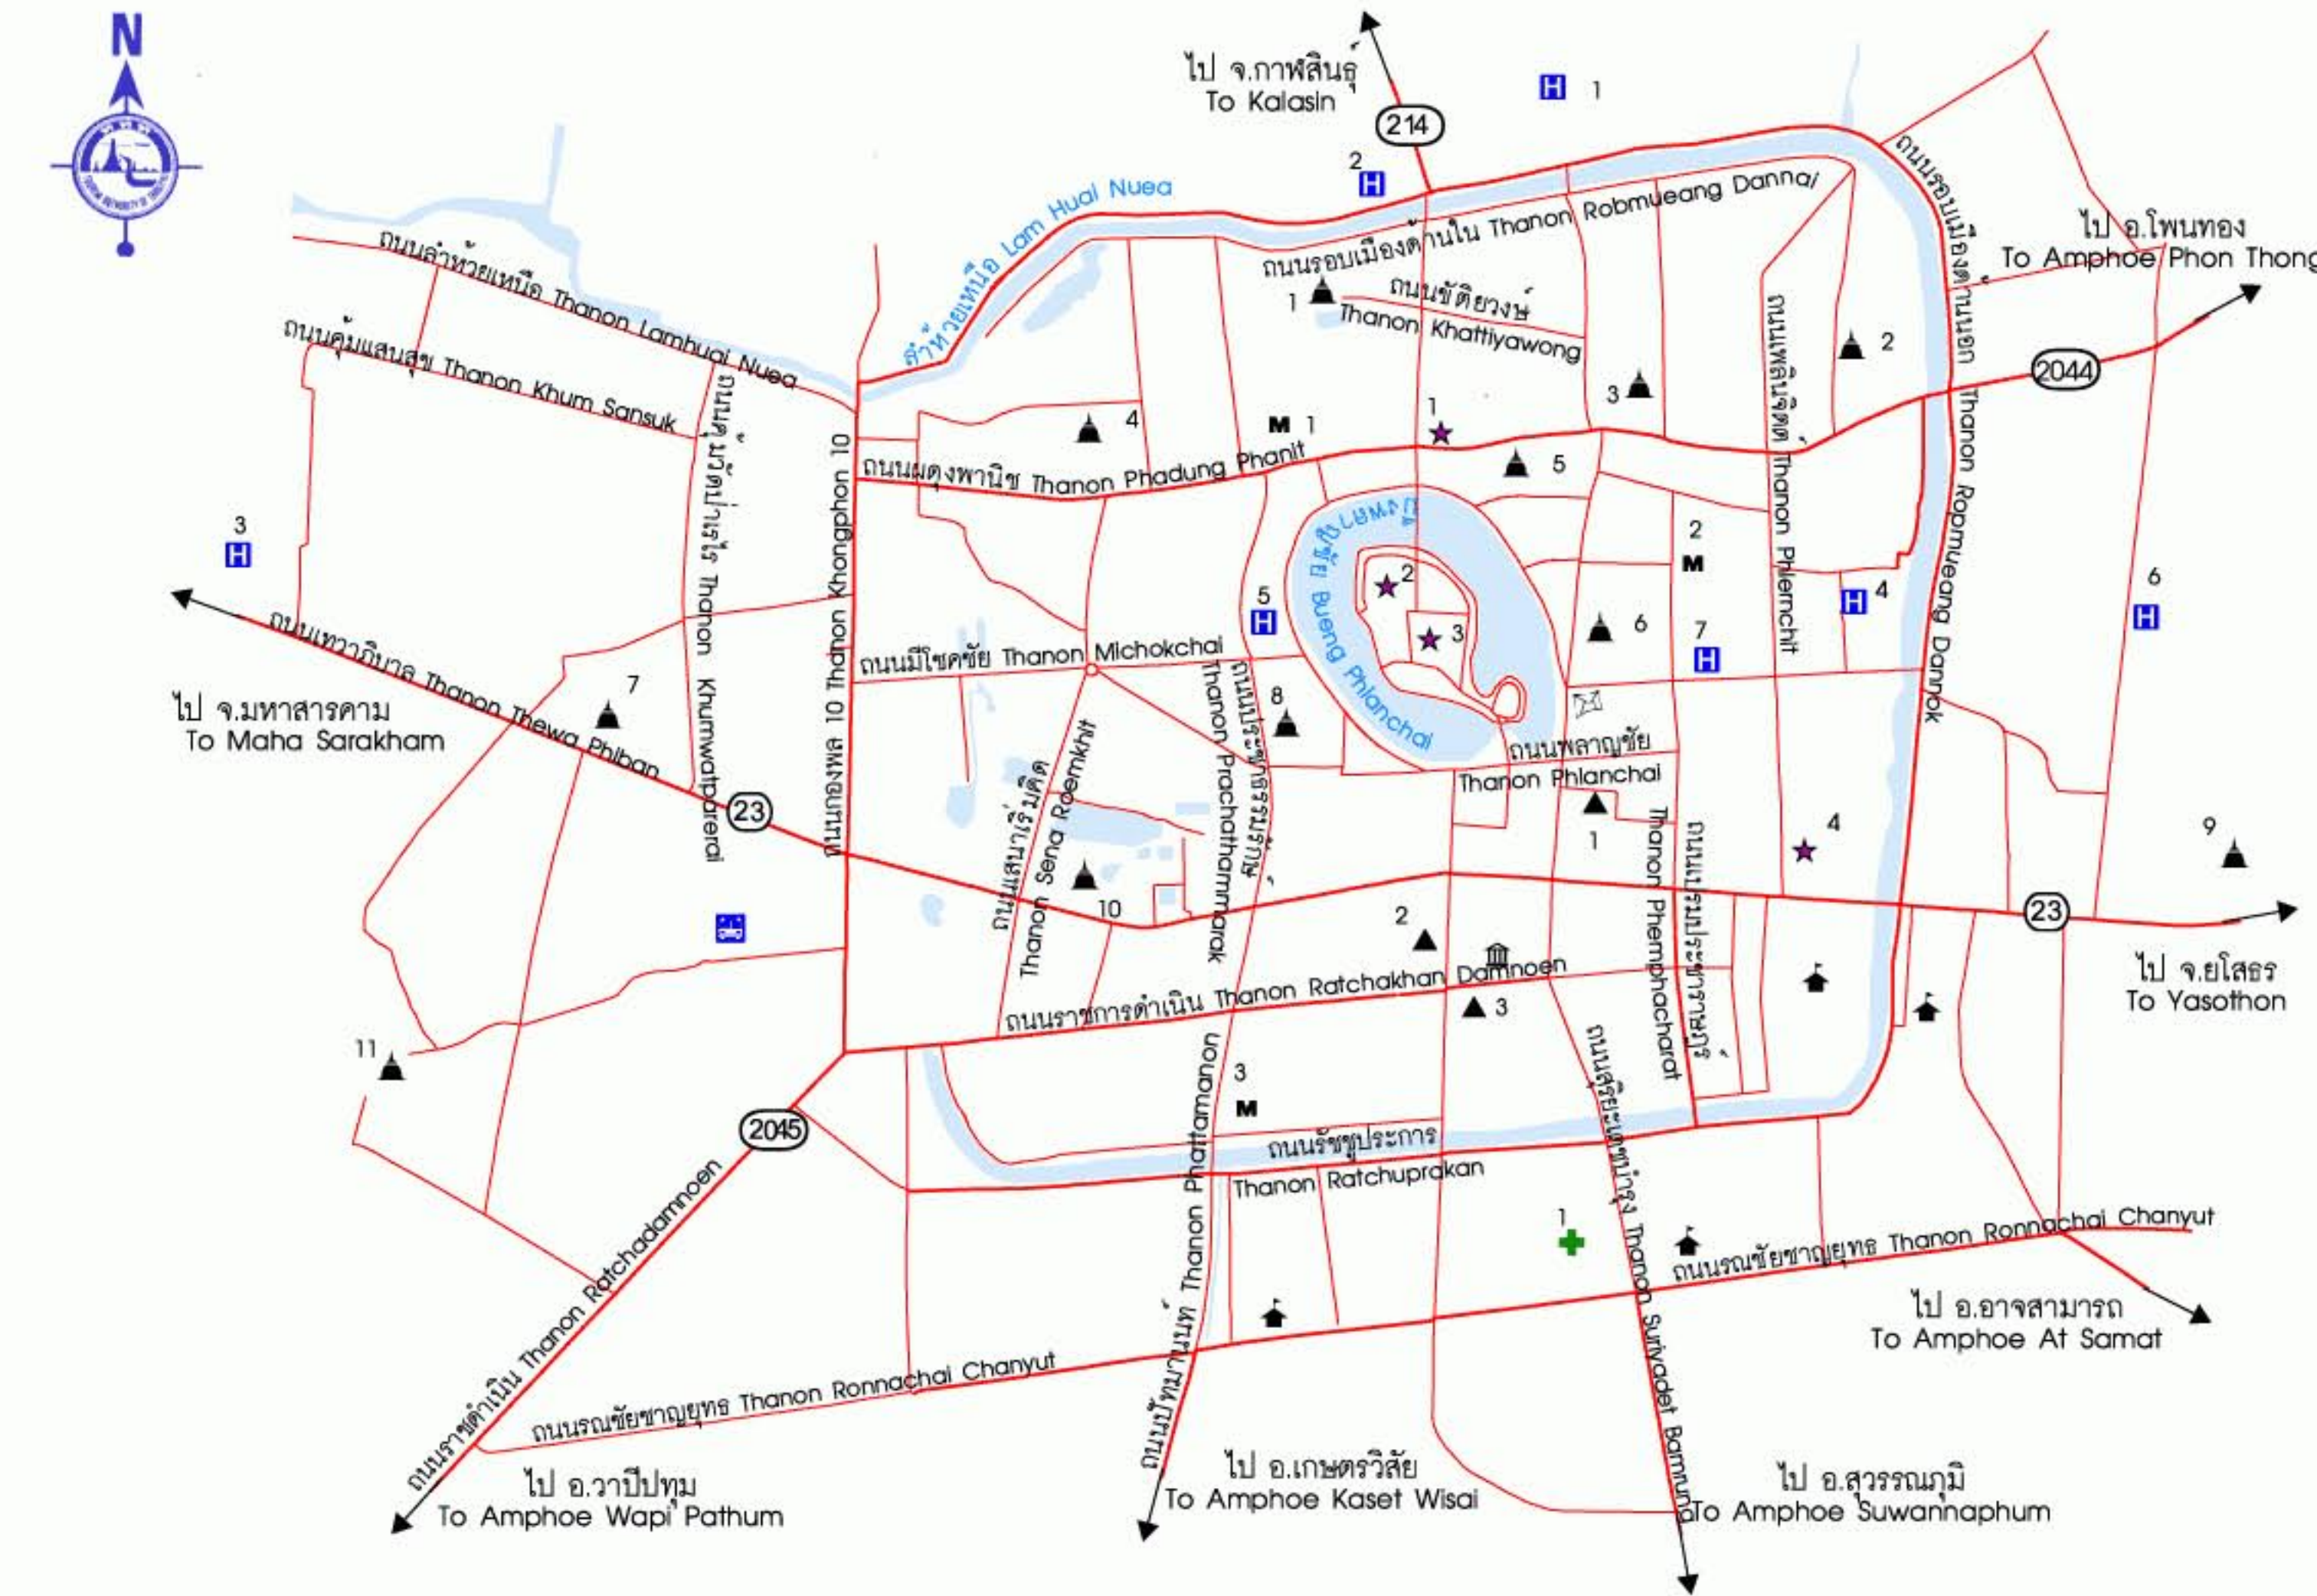

แผนที่ตัวเมืองร้อยเอ็ด ROI ET CITY MAP

โรงแรม Hotel

- 1 โรงแรมเพชรรัตน์ Phetcharat Hotel
- 2 โรงแรมไหมไทย Mai Thai Hotel
- 3 โรงแรมปฐมรัตน์ Phatumrat Hotel
- 4 โรงแรมร้อยเอ็ดธานี Roi Et Thani Hotel
- 5 โรงแรม99 99 Hotel
- 6 โรงแรมโรส Rose Hotel
- 7 โรงแรมศิริมิตร Siritmit Hotel

โรงพยาบาล Hospital

- 1 โรงพยาบาลร้อยเอ็ด Roi Et Hospital

ตลาด Market

- 1 ตลาดхайไซรก Hai Sok Market
- 2 ตลาดรุ่งเจริญ Rung Chareon Market
- 3 ตลาดหนองแคน Nong Khaen Market

สถานที่สำคัญ Places

- 1 สถานีตำรวจภูธรอำเภอเมืองร้อยเอ็ด
Amphoe Mueang Roi Et Police Station
- 2 สำนักงานเทศบาลเมืองร้อยเอ็ด Roi Et Municipal Office
- 3 สำนักงานองค์การบริหารส่วนตำบลจังหวัดร้อยเอ็ด
Tambon Administration Organization

★ แหล่งท่องเที่ยว Tourist Attraction

- 1 ศาลเจ้าร้อยเอ็ด Roi Et Shrine
- 2 สวนสมเด็จพระศรีนครินทร์ ร้อยเอ็ด
Somdet Phrasinakharin Roi Et Park
- 3 ศาลหลักเมือง City Pillar Shrine
- 4 พิพิธภัณฑ์สถานจังหวัดร้อยเอ็ด Roi Et National Museum

สัญลักษณ์ Legend

	ศาลากลางจังหวัด	City Hall		สถานีขนส่ง	Bus Terminal
	โรงเรียน	School		แหล่งน้ำ	Stream, Water
	ไปรษณีย์	Post Office		ทางหลวง	Highway