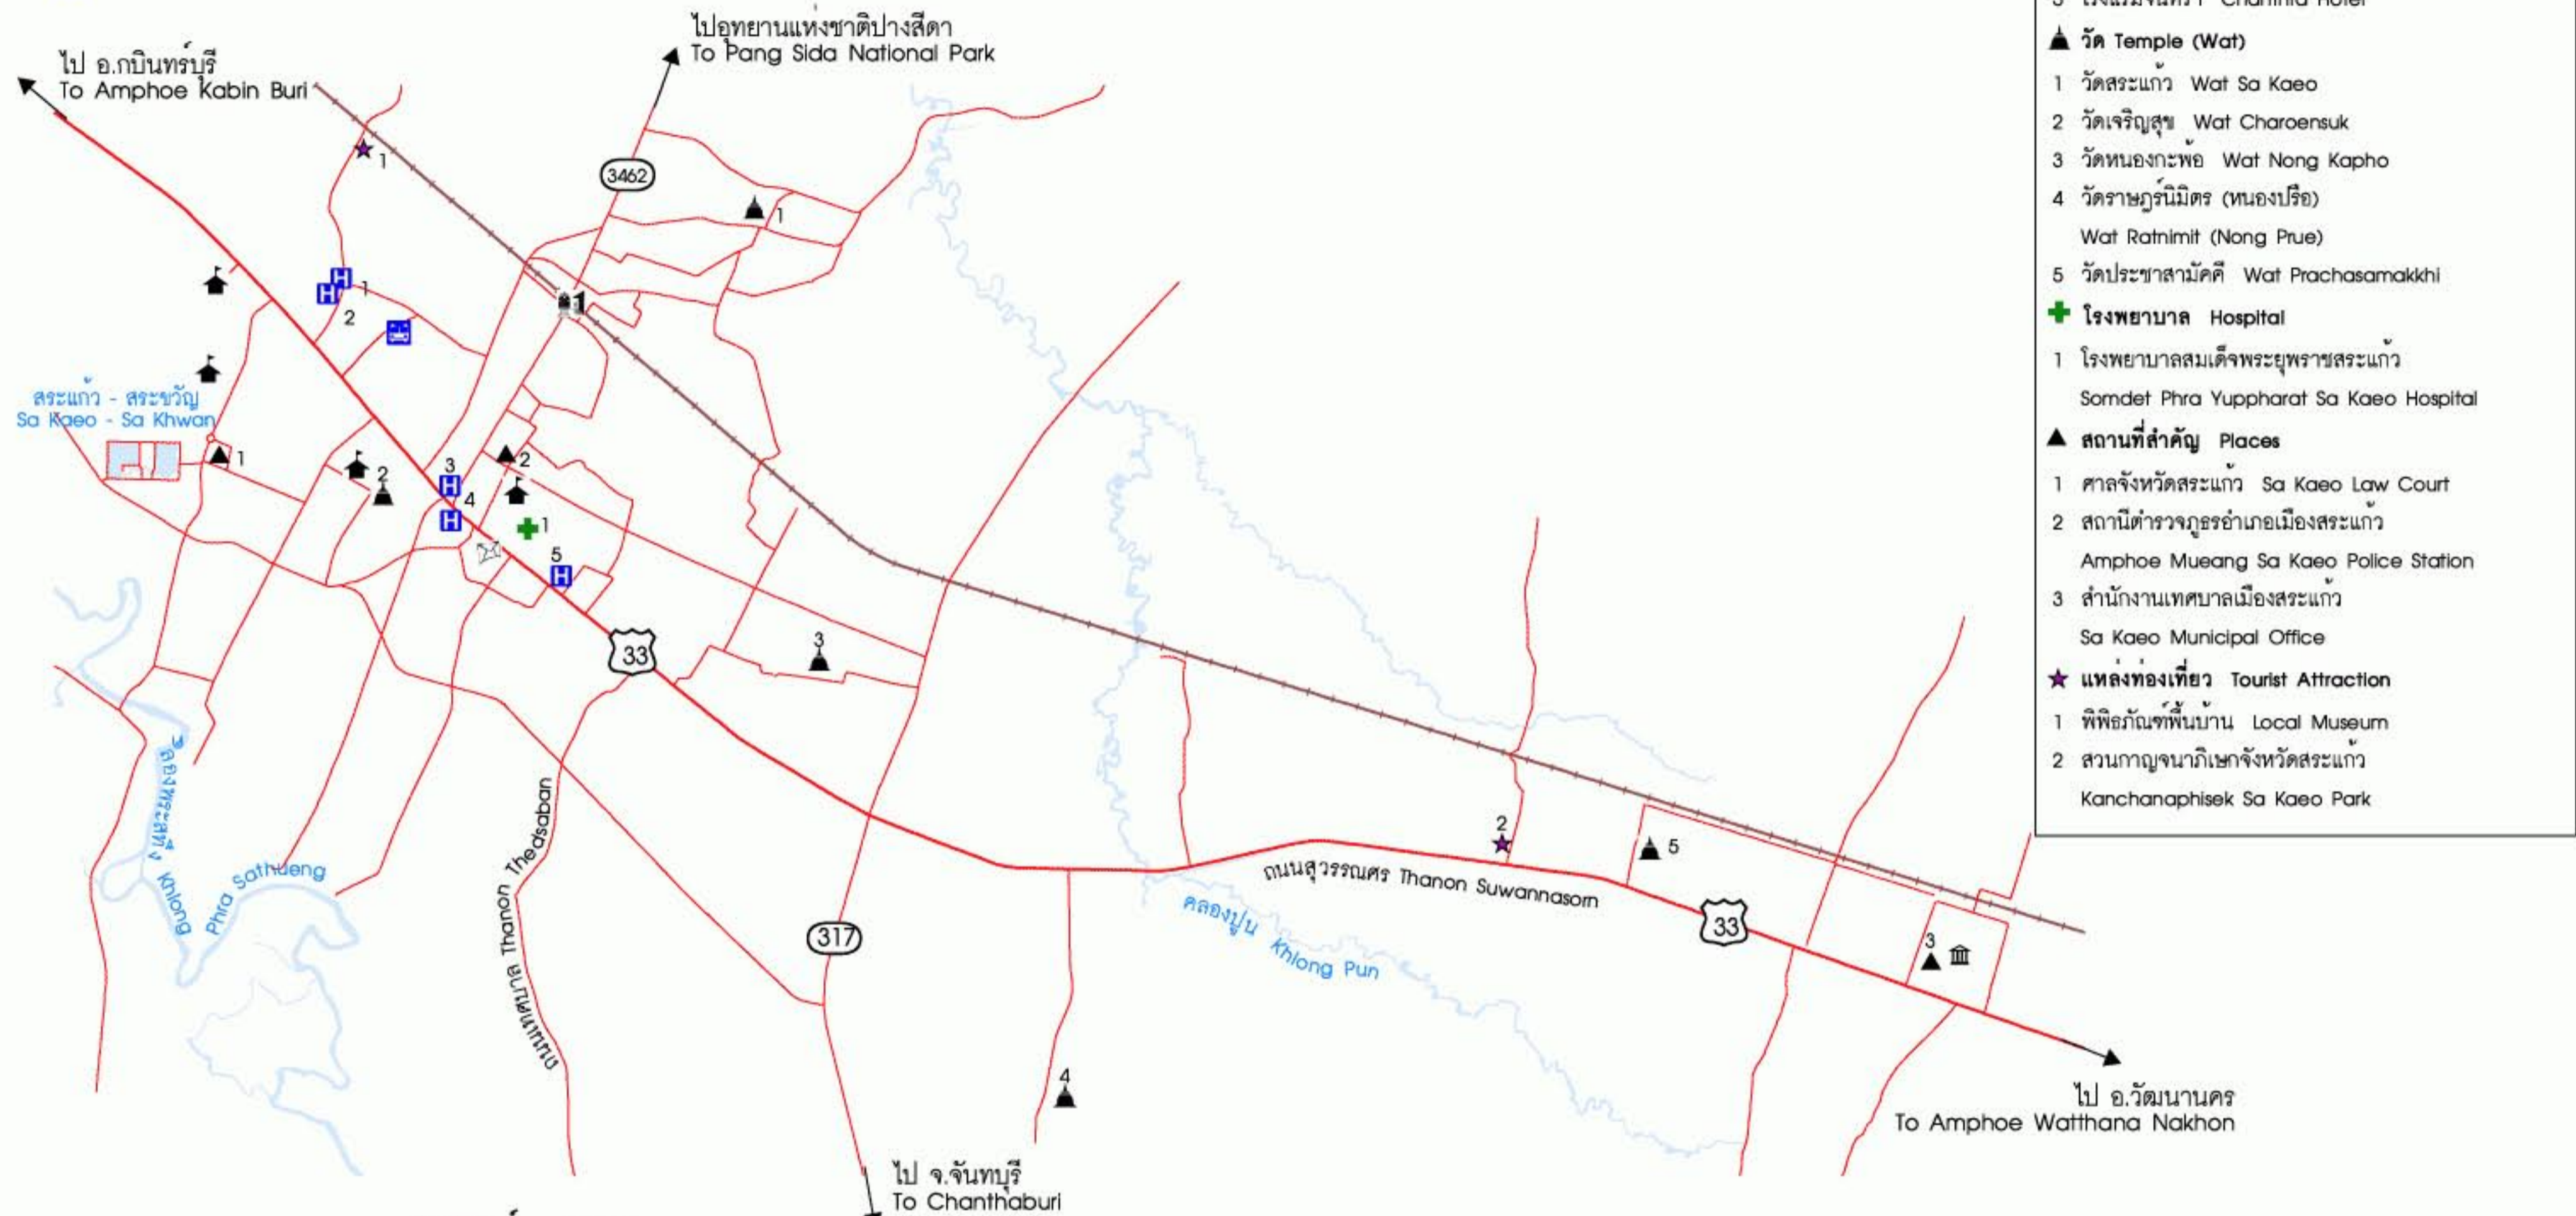

# แผนที่ตัวเมืองสระแก้ว SA KAEO CITY MAP

- H** โรงแรม Hotel
  - 1 โรงแรมแสงจันทร์ Saengchan Hotel
  - 2 โรงแรมเกรทอินน์ Great Inn Hotel
  - 3 โรงแรมสระแก้ว Sa Kaeo Hotel
  - 4 โรงแรมกวิไฮเต็ล Khawee Hotel
  - 5 โรงแรมจันทรา Chanthra Hotel
- ▲** วัด Temple (Wat)
  - 1 วัดสระแก้ว Wat Sa Kaeo
  - 2 วัดเจริญสุข Wat Charoensuk
  - 3 วัดหนองกะพ้อ Wat Nong Kapho
  - 4 วัดราษฎร์นimit (หนองปรือ) Wat Ratnimit (Nong Prue)
  - 5 วัดประชาสามัคคี Wat Prachasamakkhi
- +** โรงพยาบาล Hospital
  - 1 โรงพยาบาลสมเด็จพระยุพราชสระแก้ว Somdet Phra Yuppharat Sa Kaeo Hospital
- ▲** สถานที่สำคัญ Places
  - 1 ศาลจังหวัดสระแก้ว Sa Kaeo Law Court
  - 2 สถานีตำรวจภูธรอำเภอเมืองสระแก้ว Amphoe Mueang Sa Kaeo Police Station
  - 3 สำนักงานเทศบาลเมืองสระแก้ว Sa Kaeo Municipal Office
- ★** แหล่งท่องเที่ยว Tourist Attraction
  - 1 พิพิธภัณฑ์พื้นบ้าน Local Museum
  - 2 สวนกาญจนาภิเษกจังหวัดสระแก้ว Kanchanaphisek Sa Kaeo Park

### สัญลักษณ์ Legend

- |  |                 |             |  |            |                 |  |                  |               |
|--|-----------------|-------------|--|------------|-----------------|--|------------------|---------------|
|  | ศาลากลางจังหวัด | City Hall   |  | สถานีขนส่ง | Bus Terminal    |  | แม่น้ำ, แหล่งน้ำ | River, Stream |
|  | ไปรษณีย์        | Post Office |  | สถานีรถไฟ  | Railway Station |  | ทางรถไฟ          | Railway       |
|  | โรงเรียน        | School      |  | ทางหลวง    | Highway         |  |                  |               |