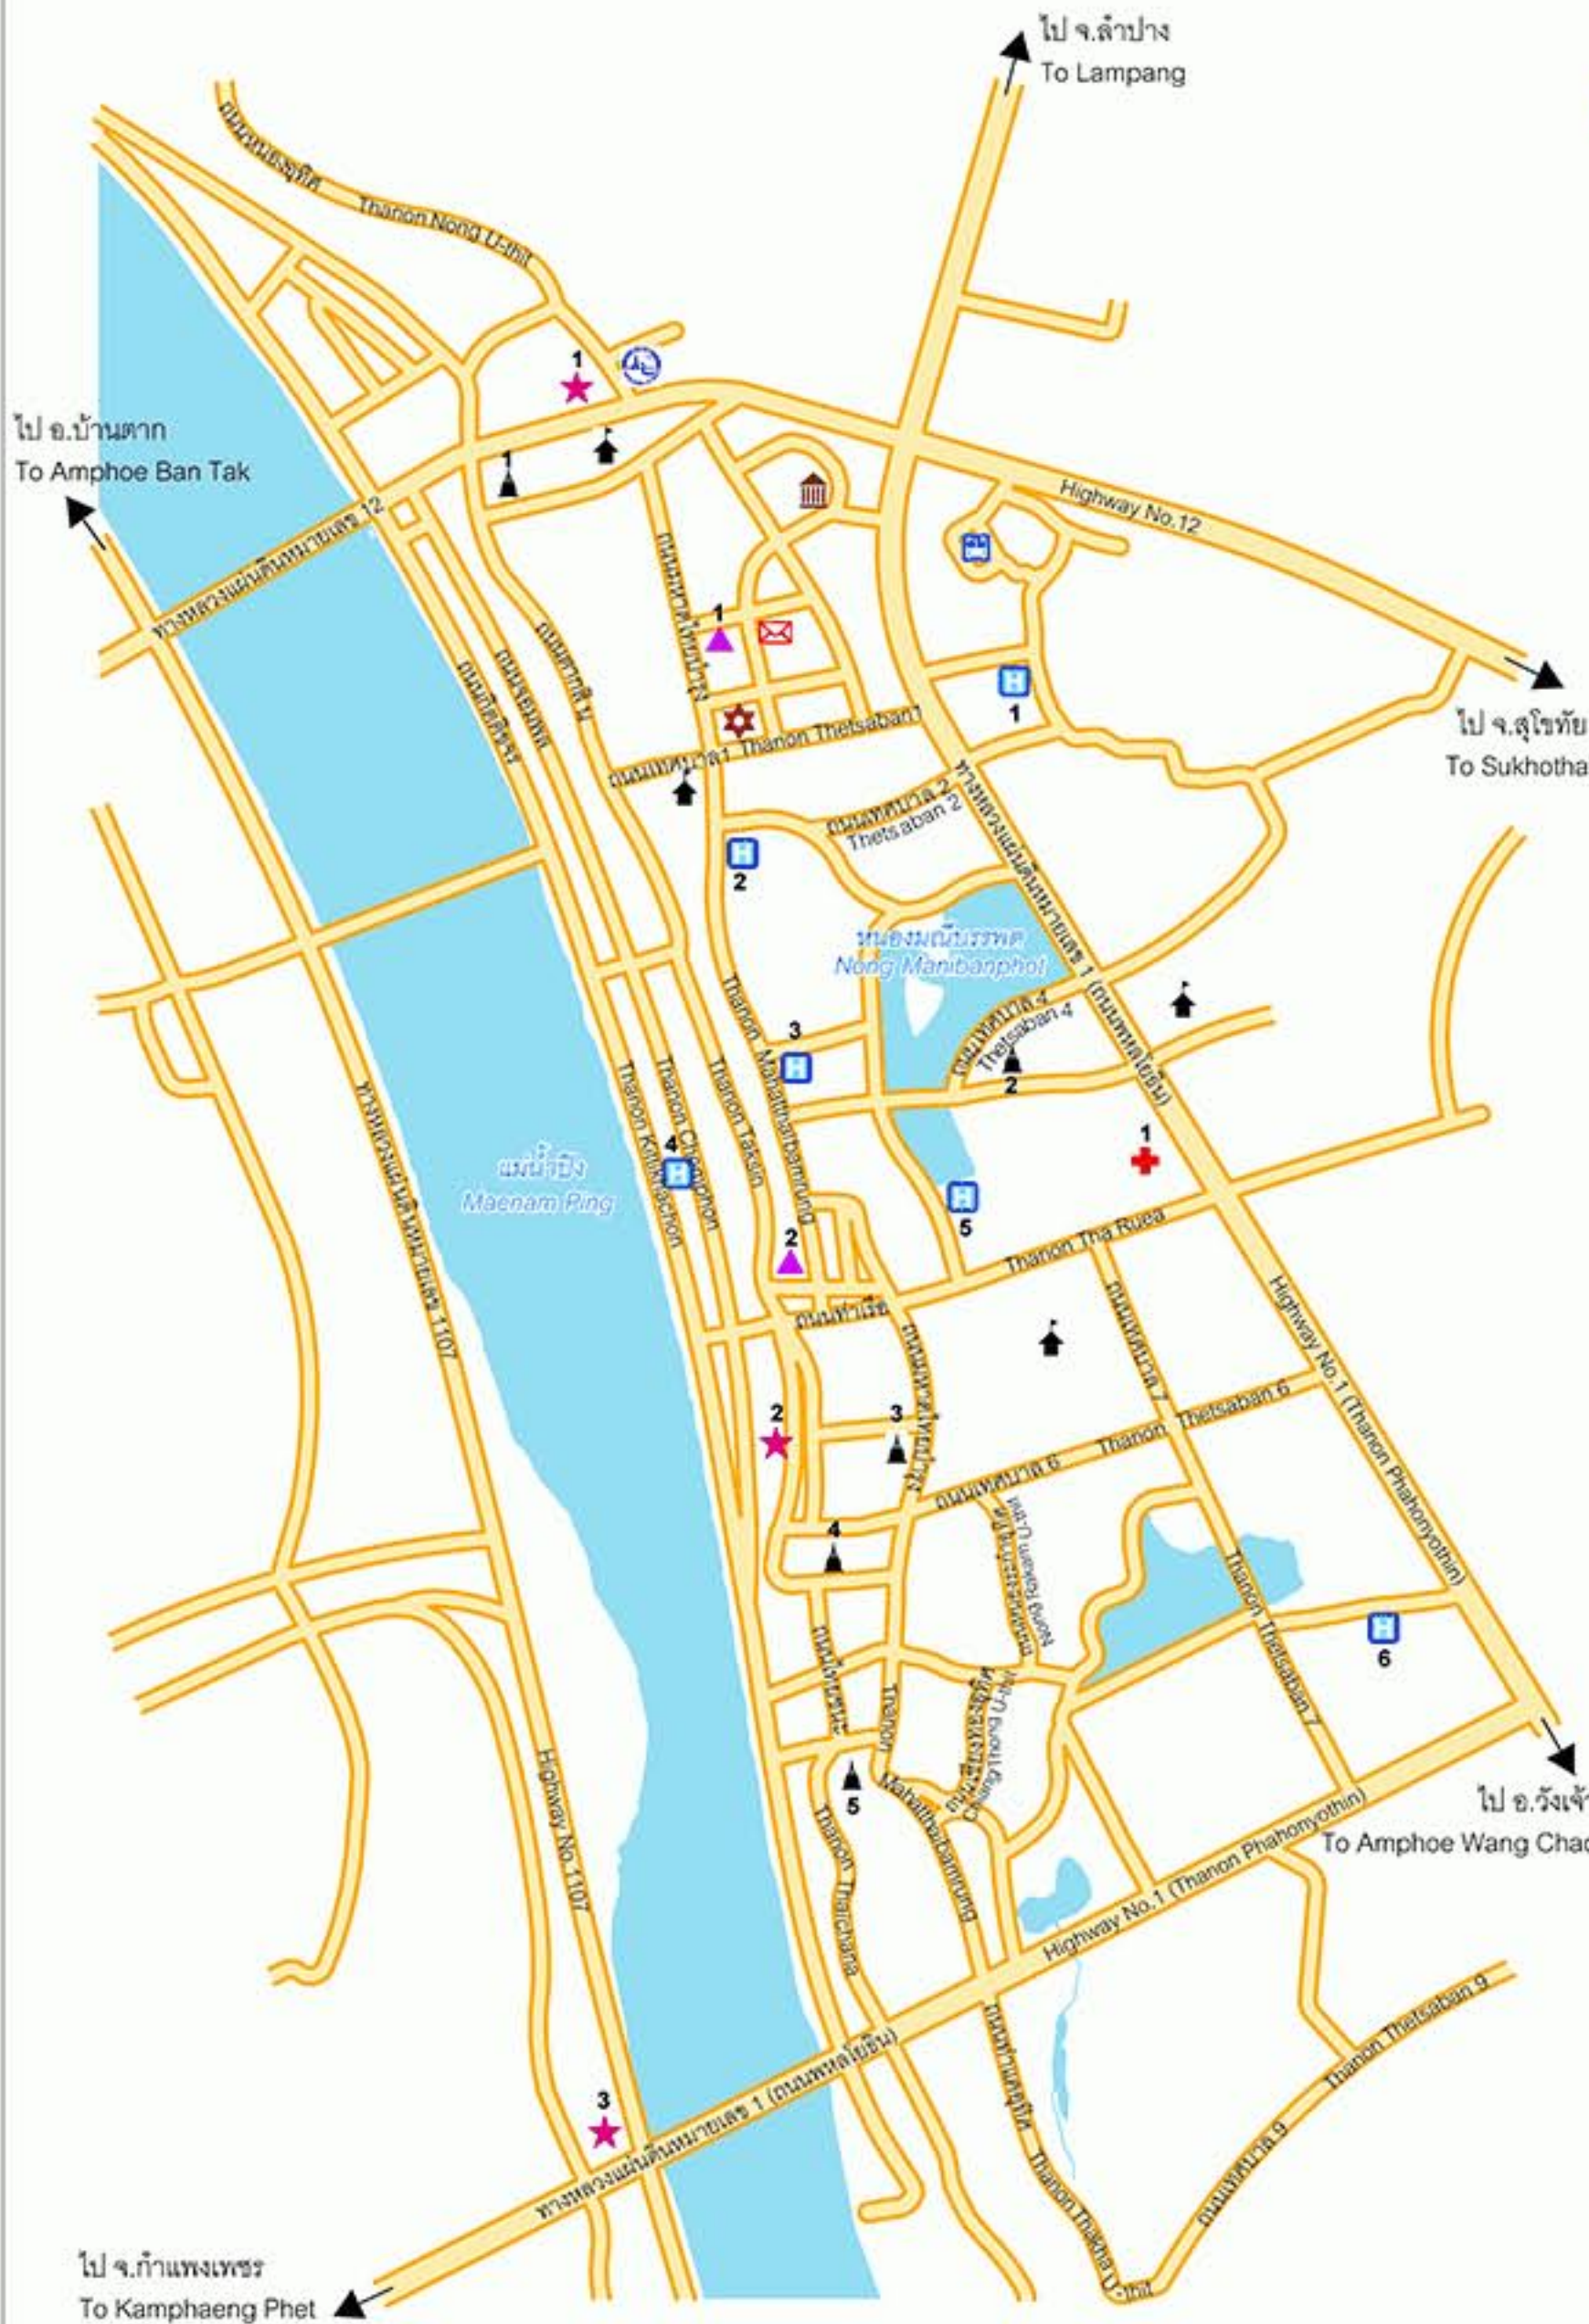

แผนที่ตัวเมืองตาก TAK CITY MAP

- โรงแรม Hotel**
 - 1 โรงแรมพนาสันต์ Phanasan Hotel
 - 2 โรงแรมเวียงตาก 1 Wiang Tak 1 Hotel
 - 3 โรงแรมแม่ปิ้ง Mae Ping Hotel
 - 4 โรงแรมเวียงตาก 2 Wiang Tak 2 Hotel
 - 5 โรงแรมเมขวิไล Mekwilai Hotel
 - 6 โรงแรมสวนสินการ์เดน รีสอร์ท Suansin Garden Resort
- วัด Temple (Wat)**
 - 1 วัดโบสถ์มณีศรีบุญเรือง Wat Bot Mani Si Bunrueang
 - 2 วัดมณีบรรพตวรวิหาร Wat Mani Banphot Worawihan
 - 3 วัดโพธาราม Wat Photharam
 - 4 วัดสีตลาราม หรือ วัดน้ำหัก Wat Sitalaram or Wat Nam Hak
 - 5 วัดเชียงทอง Wat Chiang Thong
- โรงพยาบาล Hospital**
 - 1 โรงพยาบาลสมเด็จพระเจ้าตากสินมหาราช Somdej Pra Chao Taksin Maharat Hospital
- สถานที่สำคัญ Places**
 - 1 ที่ว่าการอำเภอเมืองตาก Amphoe Mueang Tak Office
 - 2 สำนักงานเทศบาลเมืองตาก Tak Municipal Office
- แหล่งท่องเที่ยว Tourist Attraction**
 - 1 ศาลสมเด็จพระเจ้าตากสินมหาราช King Taksin the Great Shrine
 - 2 ตรอกบ้านจีน Trok Ban Chin
 - 3 ศาลหลักเมืองสี่มหาราช Si Maharat City Pillar Shrine

สัญลักษณ์ Legend

- | | | | |
|--|---------------------------|--|---|
| | ศาลากลางจังหวัด City Hall | | สำนักงาน ททท. Tourism Authority of Thailand |
| | ไปรษณีย์ Post Office | | สถานีตำรวจ Police Station |
| | โรงเรียน School | | ถนน Road |
| | สถานีขนส่ง Bus Terminal | | แหล่งน้ำ, แม่น้ำ Stream, River |