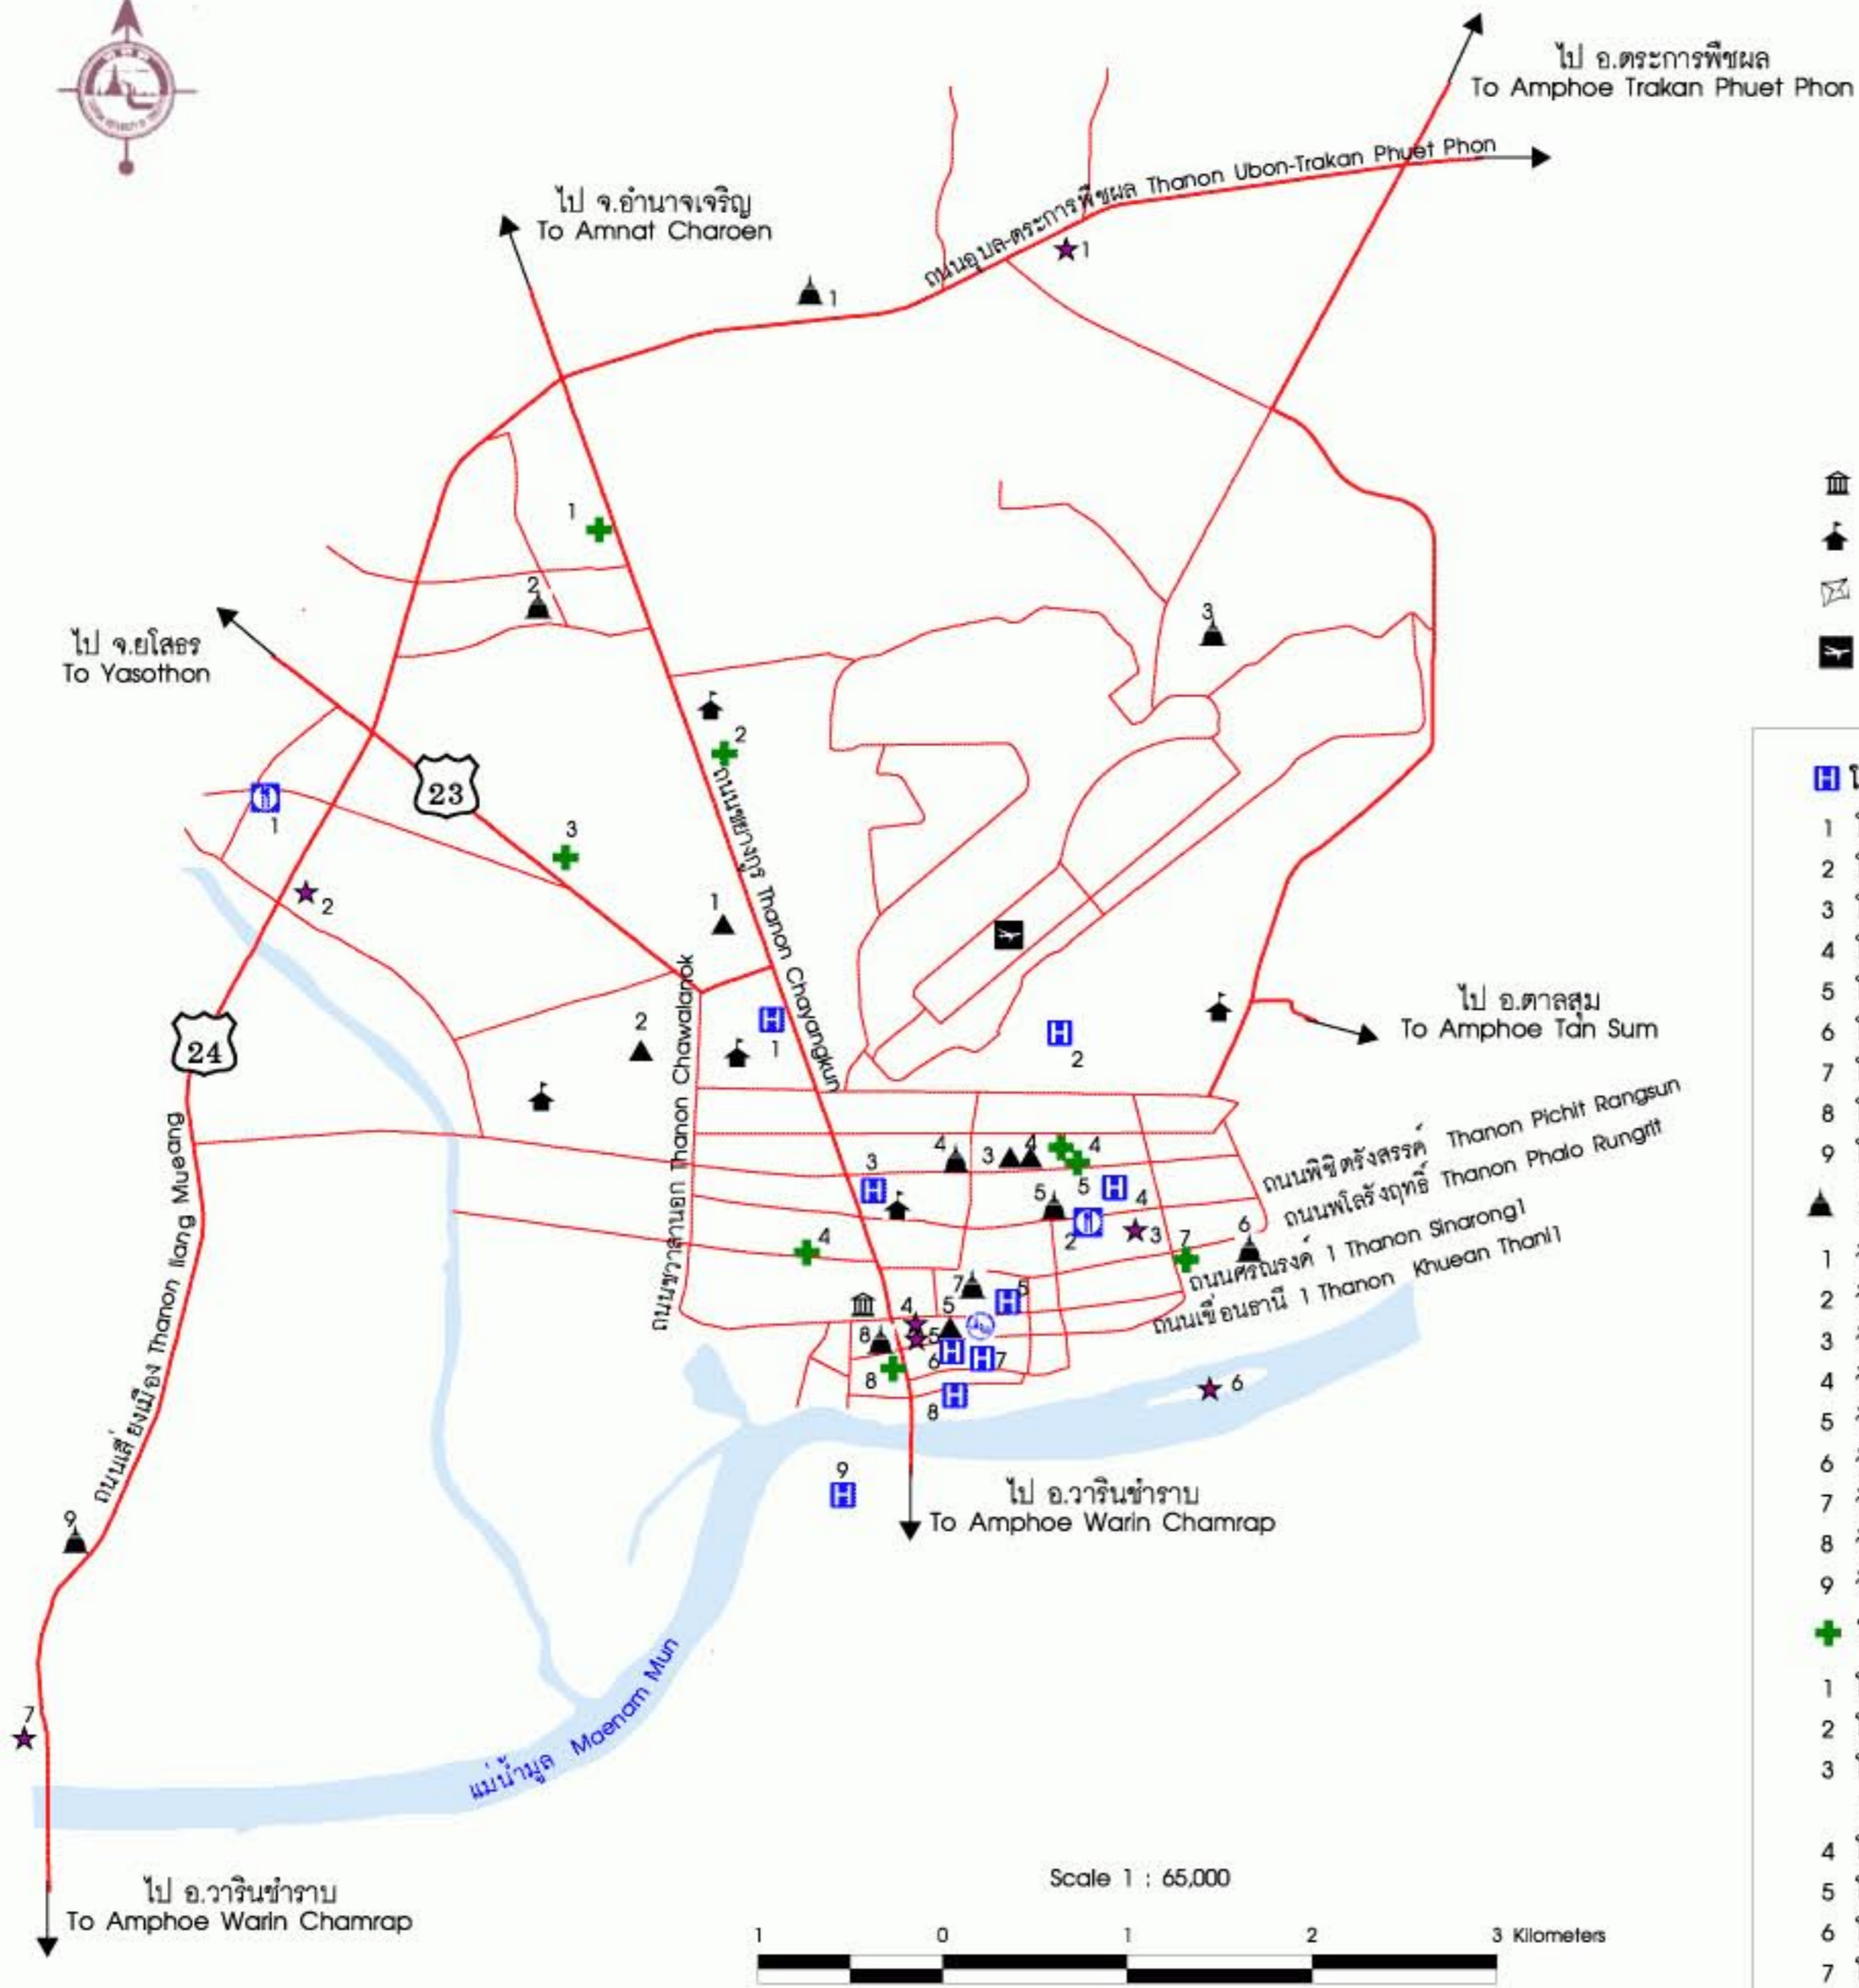

แผนที่ตัวเมืองอุบลราชธานี UBON RATCHATHANI CITY MAP

สัญลักษณ์ Legend

	ศาลากลางจังหวัด	City Hall		สถานีขนส่ง	Bus Terminal
	โรงเรียน	School		สำนักงาน ททท.	Tourism Authority of Thailand
	ไปรษณีย์	Post Office		ทางหลวง	Highway
	สนามบิน	Airport		แม่น้ำ, แหล่งน้ำ	River, Stream

H โรงแรม Hotel

- 1 โรงแรมปทุมรัตน์ Pathumrat Hotel
- 2 โรงแรมสมเกียรติ รอยัล Somkhiat Royal Hotel
- 3 โรงแรมโตเกียว Tokyo Hotel
- 4 โรงแรมलयทอง Lai Thong Hotel
- 5 โรงแรมกรุงทอง Krung Thong Hotel
- 6 โรงแรมราชธานี Ratchathani Hotel
- 7 โรงแรมศรีกมล Si Kamon Hotel
- 8 โรงแรมศรีอีสาน 2 Si Isan 2 Hotel
- 9 โรงแรมอุบลบุรี Ubon Buri Hotel

▲ วัด Wat

- 1 วัดก้านเหลือง Wat Kan Lueang
- 2 วัดหนองบัว Wat Nong Bua
- 3 วัดบ้านนาเมือง Wat Ban Na Mueang
- 4 วัดแจ้ง Wat Chaeng
- 5 วัดป่าใหญ่ Wat Pa Yai
- 6 วัดบูรพาราม Wat Burapharam
- 7 วัดทุ่งศรีเมือง Wat Thung Si Mueang
- 8 วัดศรีอุบลรัตนาราม Wat Si Ubon Rattanaram
- 9 วัดสุปฏิหาราม Wat Supatnaram

★ แหล่งท่องเที่ยว Tourist Attraction

- 1 ตำนกสมเด็จพะแม่ศรีมหาเทวี Tamnuk Som Det Pramaesi Maha Thewi
- 2 ตำนกพระโพธิสัตว์กวนอิม Tamnak Praphotsat Kuan Im
- 3 พระธรรมเจดีย์พุทธบาทจำลอง Pratum Chadl Phuttabat Chamlong
- 4 ศาลเจ้าพ่อหลักเมือง City Pillar Shrine
- 5 พิพิธภัณฑ์สถานแห่งชาติอุบลราชธานี Ubon Ratchathani National Museum
- 6 เกาะหาดวัดใต้ Ko Hat Wat Tai
- 7 หาดคูเต่า Hat Khu Duea